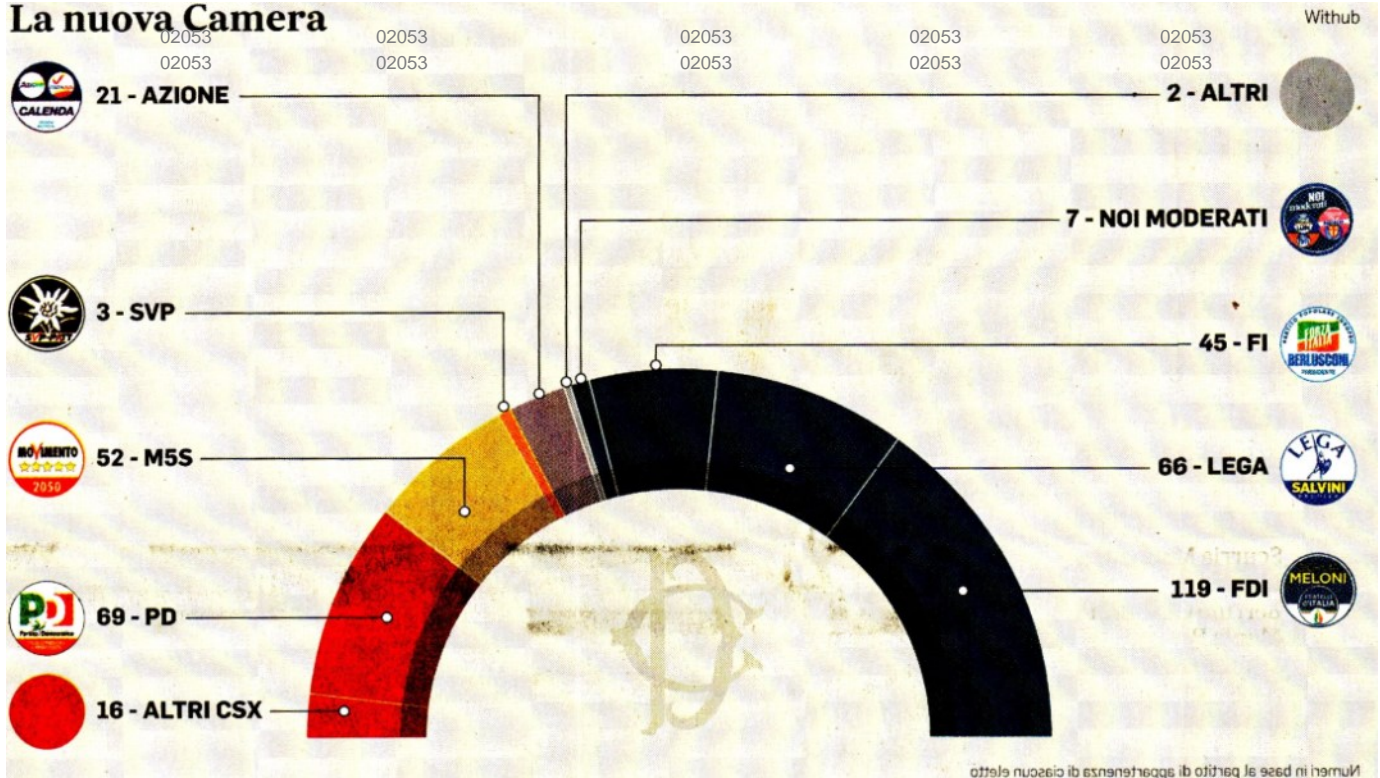

La nuova Camera

FRATELLI D'ITALIA

Abruzzo
Meloni Giorgia
Roscani Fabio
Silvestri Rachele
Testa Guerino
Basilicata
Caiata Salvatore
Mattia Aldo
Calabria
Antoniozzi Alfredo
Ferro Wanda
Roccella Eugenia
Campania
Cangiano Gerolamo
Cerreto Marco
Cirielli Edmondo
Giorgianni C. Letizia
Rotondi Gianfranco
Schiano Di Visconti M.
Schifone Marta
Vietri M. Immacolata
Emilia-Romagna
Bignami Galeazzo
Buonguerrieri Alice
Colombo Beatriz
Dondi Daniela
Foti Tommaso

Lucaselli Ylenja
Malaguti Mauro
Russo Gaetana
Vinci Gianluca
Friuli Venezia-Giulia
Loperfido Emanuele
Matteoni Nicole
Rizzetto Walter
Lazio
Bellucci M. Teresa
Ciocchetti Luciano
Colosimo Chiara
Lollobrigida Francesco
Milani Massimo
Mollicone Federico
Palombi Alessandro
Pulciani Paolo
Rampelli Fabio
Rossi Angelo
Rotelli Mauro
Ruspanini Massimo
Trancassini Paolo
Volpi Andrea
Liguria
Frijia Maria Grazia
Rosso Matteo
Lombardia

Almici Cristina
Calovini Giangiacomo
Chiesa P. Maria
De Corato Riccardo
Di Maggio Grazia
Frassinetti Paola
Kelany Sara
Maccari Carlo
Maerna Novo Umberto
Malagola Lorenzo
Mantovani Lucrezia
Mascaretti Andrea
Maullu S. Giovanni
Osnato Marco
Pellicini Andrea
Pietrella Fabio
Raimondo C. Fabio
Sbardella Luca
Tremaglia Andrea
Tremonti Giulio
Marche
Albano Lucia
Baldelli Antonio
Benvenuti Gostoli Stefano
Molise
Lancellotta E. Christiana
Piemonte
Amich Vincenzo

Ciaburro Monica
Comba Fabrizio
Coppo Marcello
Delmastro Andrea
Montaruli Augusta
Perissa Marco
Pozzolo Emanuele
Zurzolo Concetta
Puglia
Congedo Saverio
Fitto Raffaele
Gemmato Marcello
Iaia Dario
La Salandra Giandonato
Maiorano L. Giovanni
Matera Mariangela
Sardegna
Deidda Salvatore
Lampis Gianni
Mura Francesco
Polo Barbara
Sicilia
Cannata G. Luca
Caramanna Gianluca
Ciancitto Francesco M.S.
Giordano Antonio
Leo Maurizio
Longi Eliana