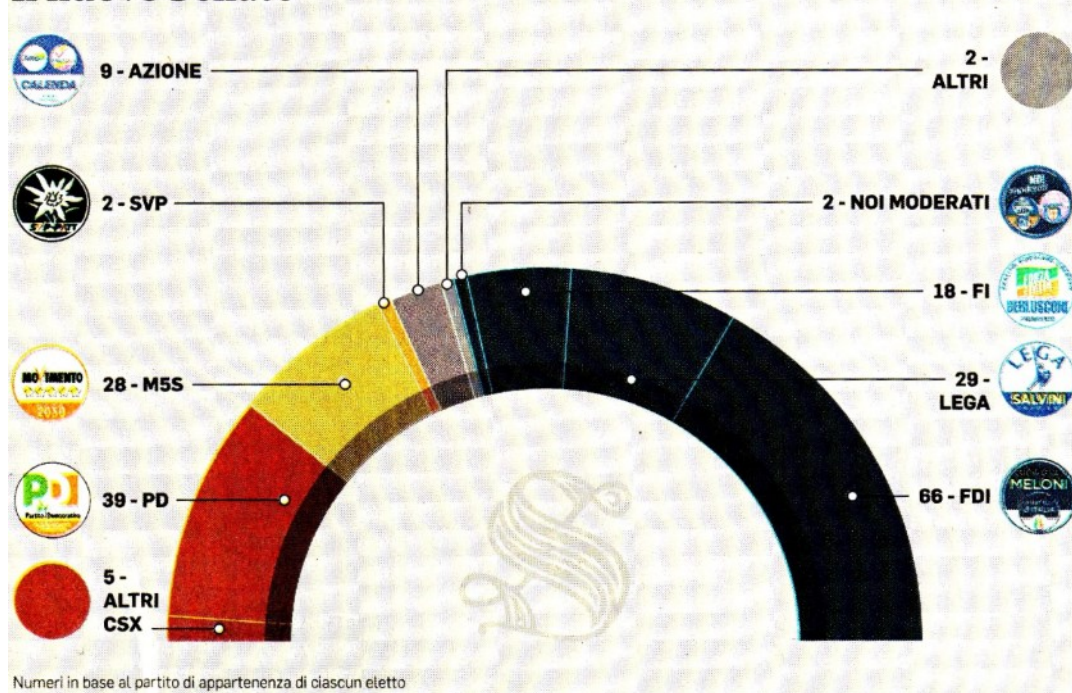

02053
02053

02053
02053

02053
02053

02053
02053

02053
02053

Gli eletti del Senato

Il nuovo Senato

L'Ego-Hub

FRATELLI D'ITALIA

Abruzzo
Liris Guido Quintino
Sigismondi Etelwardo

Basilicata
Rosa Gianni

Calabria
Orsomarso Fausto
Rapani Ernesto

Campania
Cosenza Giulia
Iannone Antonio
Matera Domenico
Petrenga Giovanna
Rastrelli Sergio

Emilia Romagna
Balboni Alberto
Barcaiuolo Michele
Farolfi Marta
Lisei Marco
Spinelli Domenica

Friuli Venezia Giulia
Ciriani Luca
Tubetti Francesca

Lazio
Augello Andrea
Calandrini Nicola
De Priamo Andrea
Mennuni Lavinia

Mieli Ester
Silvestroni Marco
Scurria Marco

Liguria
Berrino Giovanni
Menia Roberto

Lombardia
Ancorotti Renato
Butti Alessio
La Russa Ignazio
Maffoni Gianpietro
Mancini Paola
Rauti Isabella
Santanchè Daniela
Sisler Sandro
Terzi Giulio

Marche
Castelli Guido
Leonardi Elena

Molise
Della Porta Costanzo

Piemonte
Ambrogio Paola
Malan Lucio
Nastri Gaetano
Salvitti Giorgio

Puglia
Fallucchi Anna Maria
Fazzolari Giovanbattista